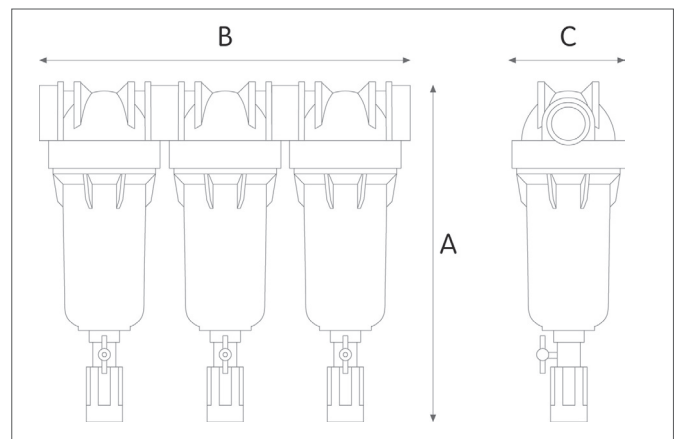

Het filterset Trio van GEP bevat een afvoertrechter wat ervoor zorgt dat het water in de installatie niet vervuild raakt door terugstroming conform de Europese standaard EN 1717. Het 3-staps filter is gemaakt met een unieke drievoudige behuizing wat ervoor zorgt dat de installatie degelijk, veilig en ruimtebesparend is.

TOEPASSINGSGBIED

Overal waar extra fijne filtratie van regenwater noodzakelijk is.

TECHNISCHE GEGEVENS

Hoogte A in mm:	420
Lengte B in mm:	336
Breedte C in mm:	107
Gewicht in kg:	3

TECHNISCHE SPECIFICATIES

Temperatuur:	Max. 45 °C
Aansluitingen:	1"
Maaswijdte in µm:	90 - 25 - 10
Max. debiet bij 3 bar (m ³ /h):	2,8
Inlaatdruk:	Min. 1,8 / max 8,0 bar

LEVEROMVANG

Product bestaat uit: wandbeugel, drie filterpatronen, afsluitkraan en spuitrechter.

TECHNISCHE TEKENING

BESTELGEGEVENS

Art nr	NAAM	PG
402305	Fijnfilter carbon filterset Trio	1
401155	Automatische tijd gestuurde filterreiniger 1/2"	1
402306	Filterelement 10 µm met carbon	1
402307	Filterelement 25 µm met touw	1
402301	GEP Fijnfilter 3/4"	1
402302	Filterelement GEP Fijnfilter 3/4"	1
402303	GEP Fijnfilter 6/4"	1
402304	Filterelement GEP Fijnfilter 6/4"	1